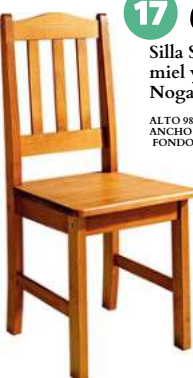

MESA ESTUDIO DRAWER 2 CAJONES 120 x 60 CM ROBLE NORDISH / NEGRO.

Mesa de estudio Natural 2 cajones.
Tapa madera color roble Nordish 54 mm.
2 cajones.
Patás metálicas color negro.
Medidas: 120 x 60 x 75 cm.

Colores disponibles :

Roble nordish / negro

17 65€

Silla S/500 miel y Nogal
ALTO 98 CM,
ANCHO 42 CM
FONDO 45 CM

16 MEDIDAS:
ALTO 73 CM
ANCHO 120 CM
FONDO 80 CM

18 65€

Silla S/600 cerezo
ALTO 98 CM,
ANCHO 42 CM
FONDO 45 CM