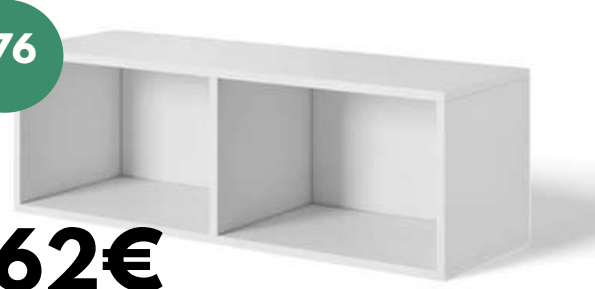

176

MÓDULO 110X45CM

Módulo Qubus (Blanco mate - Melamina 16cm - 110x45x45 cm) Armario modular o pared

62€