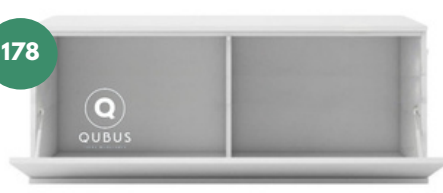

COLECCIÓN QUBUS

TRES ACABADOS DISPONIBLES PARA PUERTAS/ENCIMERAS

TU ESPACIO: ¡INTELIGENTE, ELEGANTE Y MODULAR!

Te permite combinar bloques y/o módulos personalizando los espacios a tu gusto personal y según tus necesidades.

168 Modulo. Tv 155cm

Acabado Blanco mate / Puertas en Roble

- Compuesto por 3 bloques (45x45)+ una encimera 135cm en color blanco mate + sistema Abertura Push para puertas sin tiradores
- Estructura blanco mate/Estante interior en color blanco mate.
- Medidas: 135 x 45 x 45 cm.

241€

170 QUBUS 155cm.

Mod. Tv 155 X 45 45cm

327€

170

171 MODULO TV. Blanco Mate

Compuesto por 2 bloques (110x45x45)+(45x45)

- Estructura blanco mate/puerta 110 blanco
- Medidas: 155 x 45 x 45 cm.

256€

169

169

MODULO TV.

1. Blanco Mate / Puerta Roble.
2. Compuesto por 2 bloques (110x45x45)+(45x45)
   - Estructura blanco mate/Puerta. Roble/+3Estantes interior blanco + encimera 155cm en color blanco mate + sistema Push open
   - Medidas: 155 x 45 x 45 cm.

429€

171

174

APARADOR

608€

172

172

COMPOSICIÓN 220CM

1. MODULO TV. Blanco Mate / Roble
2. Compuesto por 3 bloques + un cubo (110x45x45)+(45x45)
   - Estructura blanco mate/puerta. Roble
   - Medidas: 220 x 45 x 45 cm.

681€

173

Aparador doble Qubus

ARMARIO 173

541€

175

MÓDULO 45X45CM

Módulo Qubus (Blanco mate - Melamina 16cm - 45x45x45 cm) Armario modular o pared

46€

176

MÓDULO 110X45CM

Módulo Qubus (Blanco mate - Melamina 16cm - 110x45x45 cm) Armario modular o pared

62€

177

ENCIMERAS

SEGÚN MEDIDA DISPONIBLE BLANCO / GRIS / ROBLE

Módulo con puerta

TRES ACABADOS DISPONIBLES GRIS/BLANCO/ROBLE

178

136€

Módulo Qubus

1. (Blanco mate - Melamina 16cm - 110x45x45 cm) Armario modular con puerta + sistema Abertura Push para puertas sin tiradores

178

179

109,5 x 44cm 44,5x44,5cm

127€

BLANCO

ROBLE

GRIS