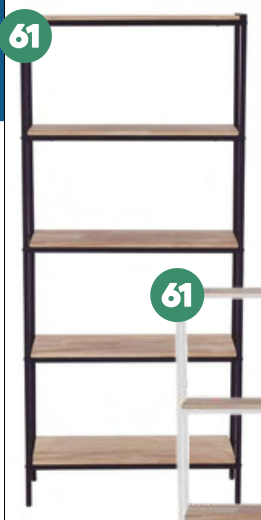

255€

Colores disponibles:

Roble nordish / Negro

64

63

66

65

- 63 Estanteria.Miel. 200x80x28cm **129€**
- 64 Estanteria.Miel. 200x40x28cm **95€**
- 65 Estanteria.Miel. 120x40x28cm **59€**
- 66 Estanteria.Miel. 120x80x28cm **79€**