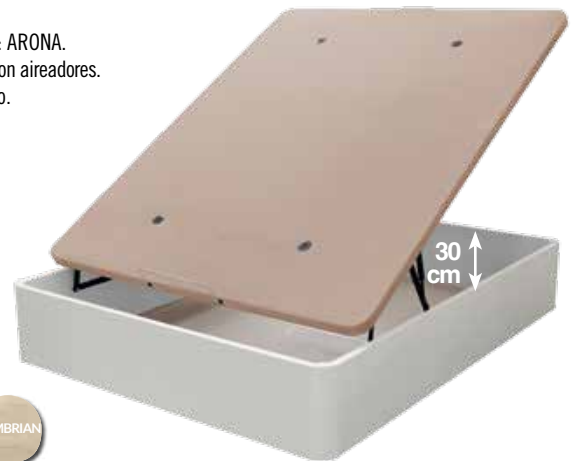

GL.423
Canapé abatible. Mod: ARONA.
Tapa 3D beig de 4 cm. con aireadores.
Con sistema hidráulico.

GL.426
Pouff cama plegable.
Cerrado: 64x81x50 cm. Abierto:
182x80x36 cm. Colores varios.