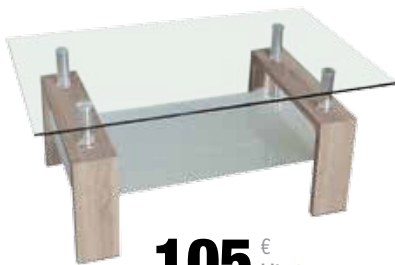

138 € kit
GL.042
Con 2 cajones.
41x103x51 cm.
PATAS OPCIONALES

112 € kit **GL.044**
Mesa de centro elevable.
45/57x100x50 cm.

105 € kit **GL.045**
Mesa centro.
TAPA TRANSPARENTE
CRISTAL TEMPLADO.
45x110x60 cm.