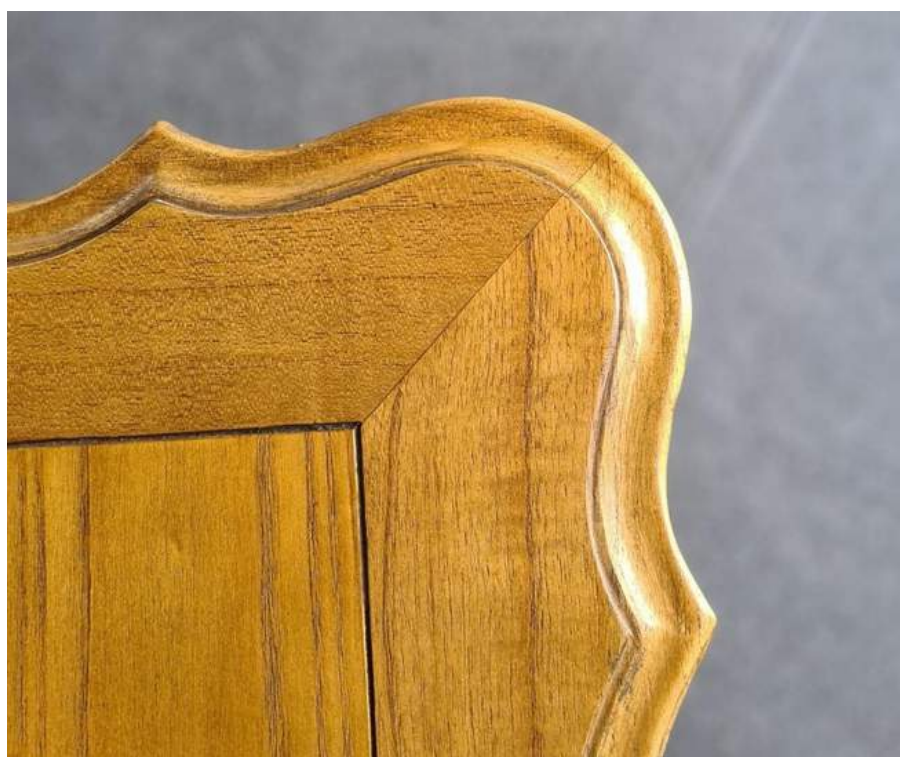

DESCRIPCIÓN

MESA EXTENSIBLE BUTTERFLY MARSELLA.

Mesa de comedor vintage extensible

Esta colección está realizada a mano por artesanos, y terminada con ese toque vintage que tanto nos gusta. Los blanco rotos, cálidos, ligeramente rozados y las maderas enceradas, con el tacto natural de un material vivo, evocan suavidad, ligereza de formas y una atmósfera agradable.j