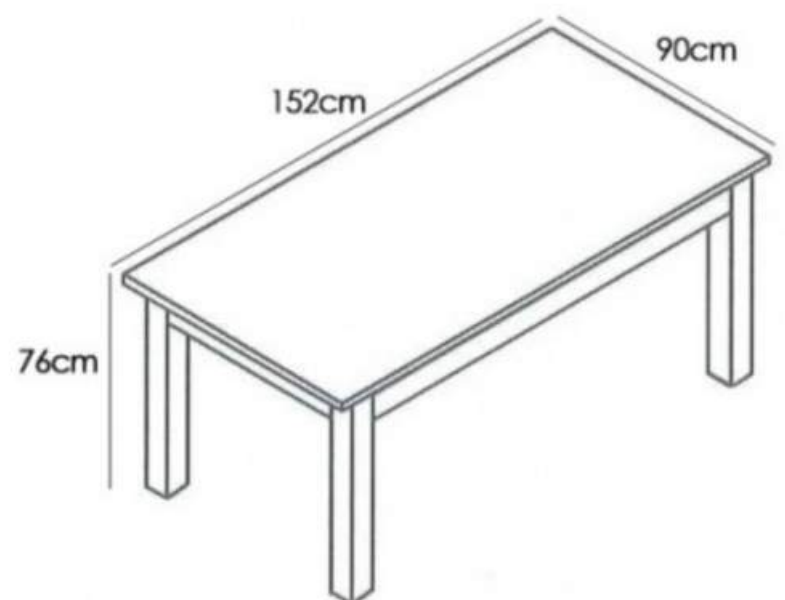

DESCRIPCIÓN

MESA FIJA RÚSTICO 150X92X76 CM

Limpieza de la mesa, con un paño de limpiar el polvo en seco. Para su buena conservación deberá limpiarlo una vez a la semana.

Una vez se vaya perdiendo el brillo con el mueble limpio se debe aplicar cera, y se debe sacar brillo