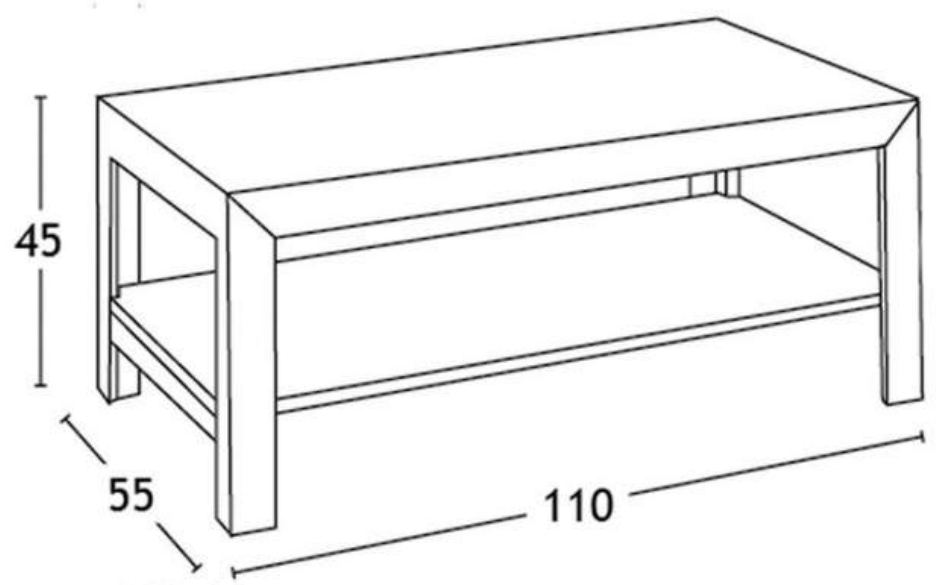

Mesa centro cristal transparente Leyna.

Cristal templado de seguridad.

Patas imitación madera de roble.

Medidas: 110 x 70 x 40 cm.

DESCRIPCIÓN

MESA DE CENTRO BLANCO S/600

VFabricado en Madera Maciza de Pino y MDF, estilo Contemporaneo para un mueble bonito y resistente

disponibles en blanco

MEDIDAS: ALTO 45 CM, ANCHO 110 CM , FONDO 55 CM

DESCRIPCIÓN

MESA DE CENTRO S/600 CEREZO.

. 110x55x45cm

Fabricado en Madera Maciza de Pino y MDF, estilo Contemporaneo para un mueble bonito y resistente