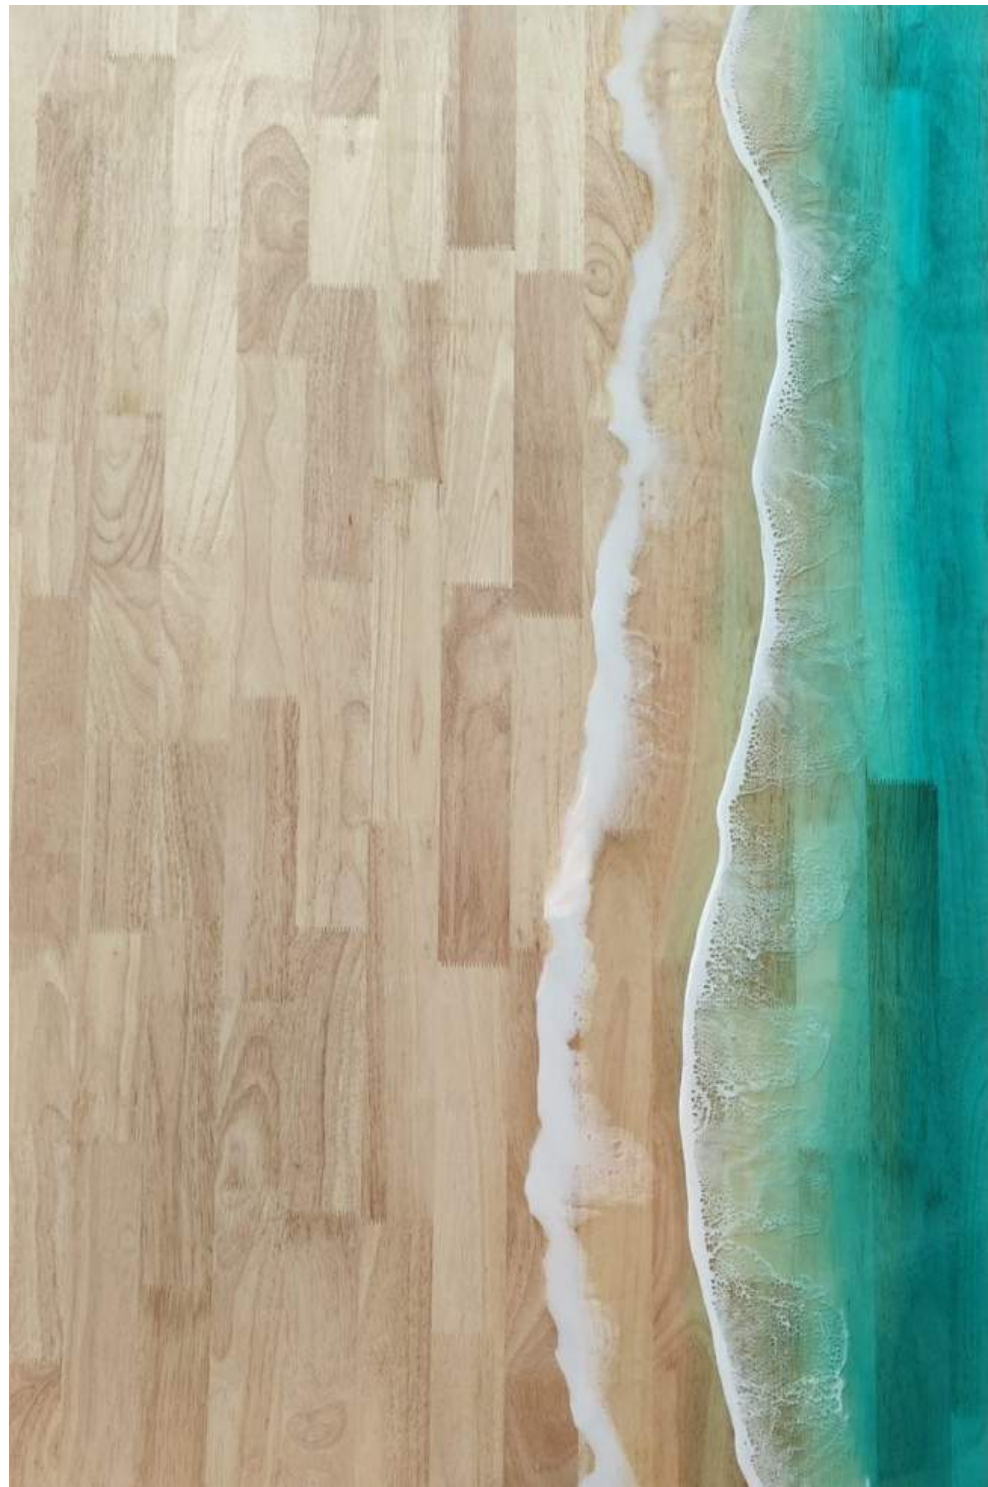

PERSONALIZA TU MESA CON EL ARTE DE OCEAN ART

Transporta la tranquilidad y belleza del mar a tú hogar con una pieza única elaborada con resina epoxi.

Esta técnica consigue recrear el efecto del mar.

En esta ocasión se Ocean Art se funciona con nuestras mesas de tablero de Madera de Roble dónde te transportas a playas paradisíacas, Obras de arte exclusivas creadas para espacios únicos en tú hogar con muebles de diseño.

⚠ Solicitar presupuesto ↑

Puedes elegir para tú diseño todos los modelos de mesas que te mostramos en nuestro catálogo.