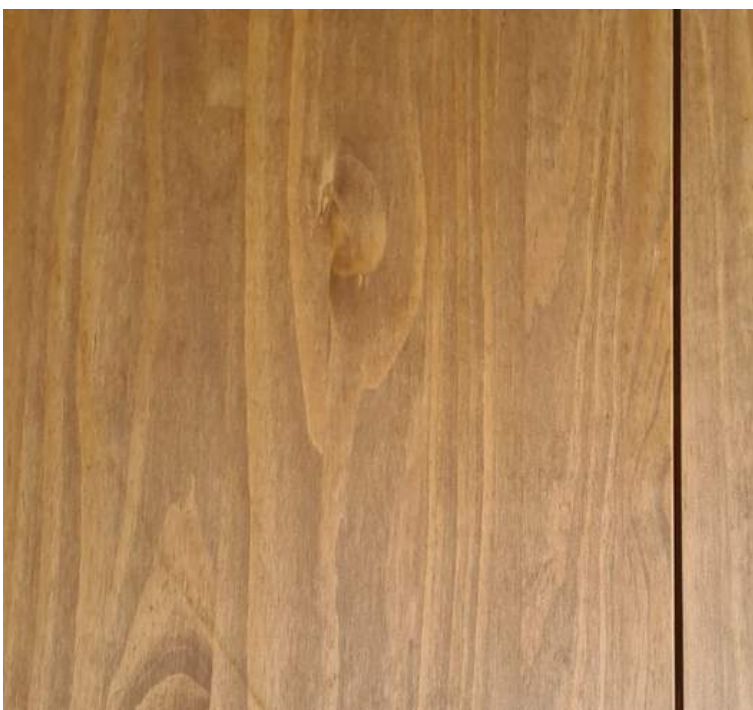

DESCRIPCIÓN

MESA FIJA RÚSTICO 150X92X76 CM

Limpieza de la mesa, con un paño de limpiar el polvo en seco. Para su buena conservación deberá limpiarlo una vez a la semana.

Una vez se vaya perdiendo el brillo con el mueble limpio se debe aplicar cera, y se debe sacar brillo