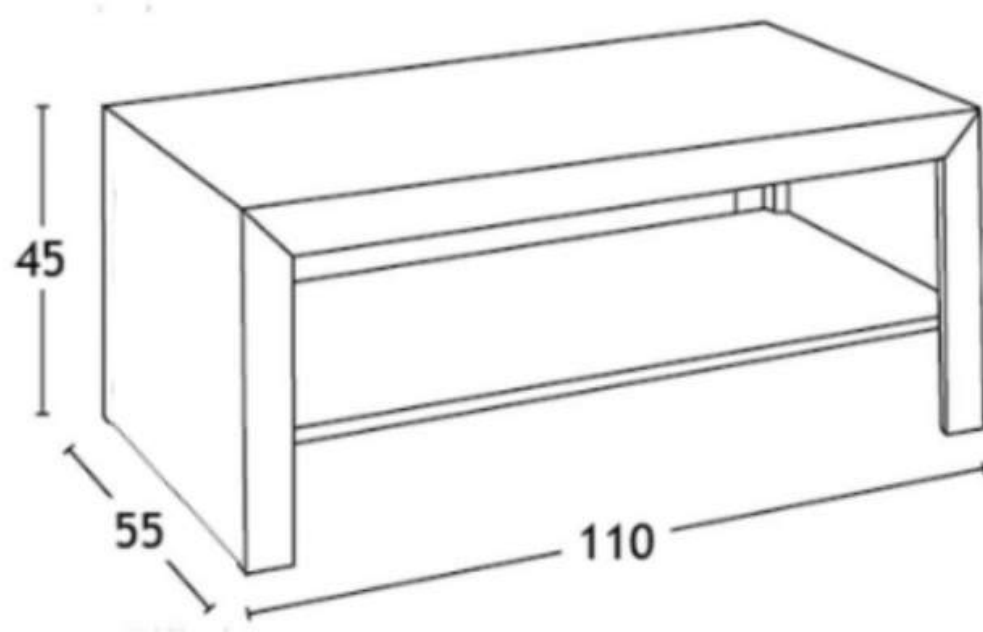

DESCRIPCIÓN

MESA CENTRO NATURAL ROBLE NORDISH / BLANCO.

- Mesa centro Natural.
- Tapa madera color roble nordish 54 mm.
- Patas metálicas color blanco.
- Medidas: 120 x 60 x 43,5 cm.

DESCRIPCIÓN

MESA CENTRO LEYNA 110 X 70 CM ROBLE / CRISTAL TRANSPARENTE.

Mesa centro cristal transparente Leyna.

Cristal templado de seguridad.

Patas imitación madera de roble.

Medidas: 110 x 70 x 40 cm.

DESCRIPCIÓN

MESA DE CENTRO BLANCO S/600

VFabricado en Madera Maciza de Pino y MDF, estilo Contemporaneo para un mueble bonito y resistente