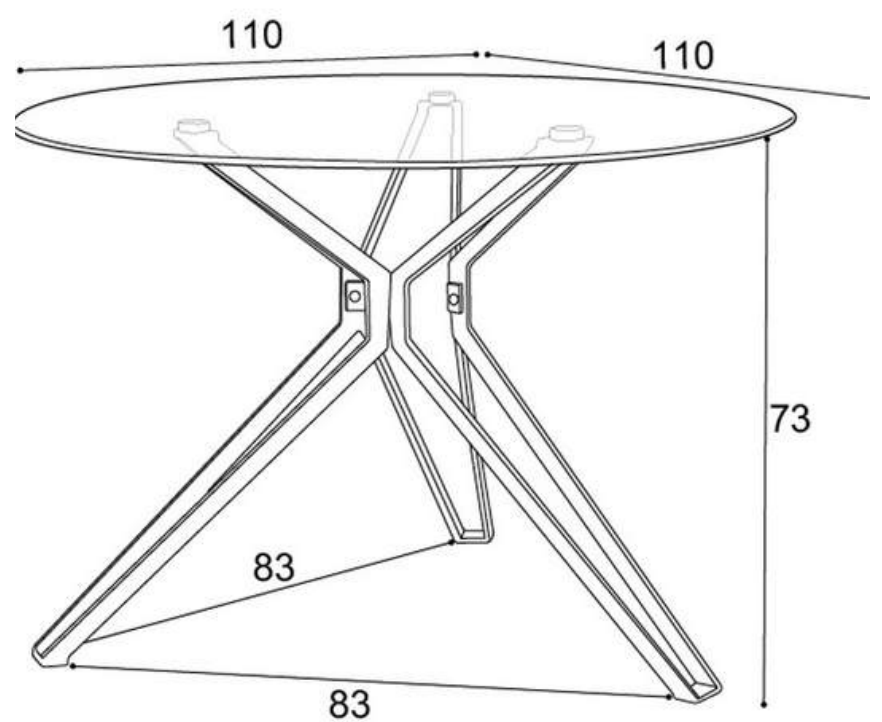

DISPONIBLE

¡COLECCIÓN!

MESAS

MESAS

COMEDOR

DESCRIPCIÓN

MESA RIVER 110CM

La mesa River destaca por su línea sencilla y patas metálicas.

Mesa de comedor con sobre de cristal templado de 10 mm. de grosor y 110 cm. de diámetro.

Patas disponibles en acero pintadas en color negro.

Características

Color

Negro

Metal, Vidrio

Redonda

Alto 75 cm

DESCRIPCIÓN

MESA RIVER 110CM

La mesa River destaca por su línea sencilla y patas metálicas.

Mesa de comedor con sobre de cristal templado de 10 mm. de grosor y 110 cm. de diámetro.

Patas disponibles en acero pintadas en color negro.

Características

Color

Negro

Metal, Vidrio

Redonda

Alto 75 cm

DESCRIPCIÓN

MESA COMEDOR REDONDA FIJA BERG 100 CM ROBLE NORDISH / BLANCO.