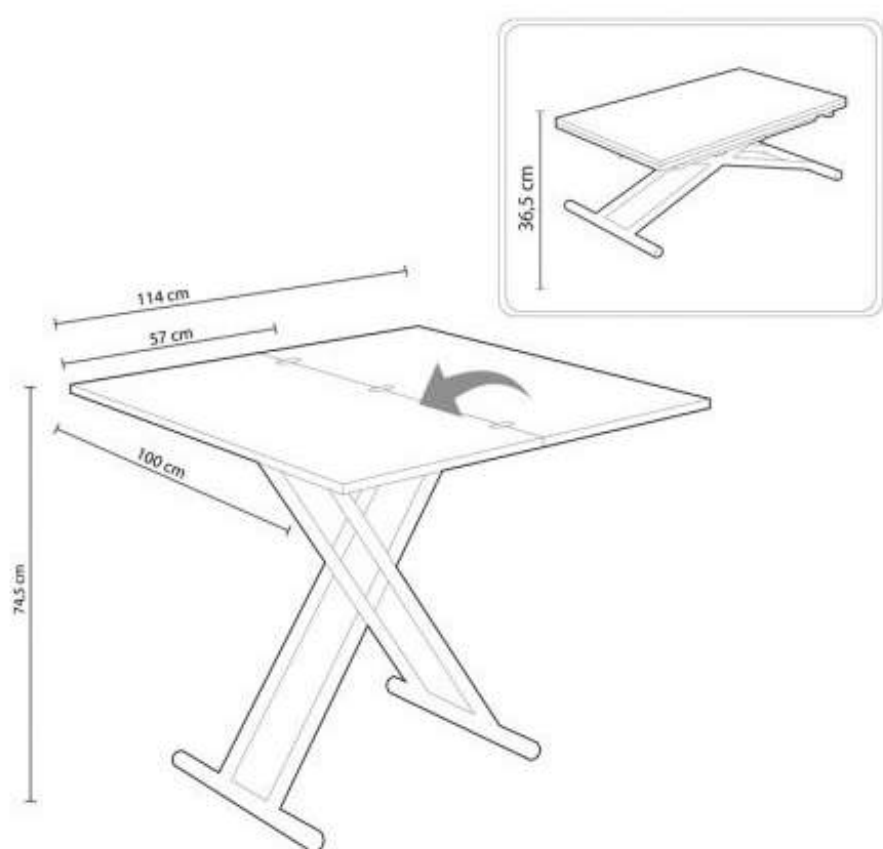

MESAS

**DE CENTRO
ELEVABLE**

DESCRIPCIÓN

MESA CENTRO ELEVABLE ZOE ROBLE NORDISH / NEGRO.

- Mesa de centro elevable.
- Tapa en madera de roble.
- Estructura metálica color negro.
- Altura regulable.
- Medidas: 120 x 80 cm.

DESCRIPCIÓN

MESA CENTRO ELEVABLE ZOE ROBLE NORDISH / NEGRO.

Detalles y características.

- Elevable mediante cilindro de gas accionado por maneta.
- Tapa en madera de roble en acabados recto o con formas.
- Estructura metálica acabado epoxy mate.
- Ruedas laterales para un fácil desplazamiento.

DESCRIPCIÓN

MESA CENTRO ELEVABLE Y EXTENSIBLE UP - DOWN BLANCO.

- Mesa centro elevable y extensible Up - down.
- Elevable y convertible en mesa de comedor.
- Elevación mediante pulsador.
- Medida cerrada 100 x 50 cm.
- Medida abierta 100 x 100 cm.
- Tapa color roble cambrian.
- Estructura metálica color blanco.