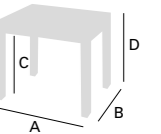

# Beta

Mesa Extensible y Libro

Mesa Kiss Extensible. 110 x 70 cm / Tapa Laminado Blanco / Cajón Texturizado Blanco / Chasis Laminado Aluminio / Patas Metálico Plata

Mesa Kiss Libro. 90 x 45 cm / Tapa Laminado Blanco / Cajón Texturizado Blanco / Chasis Laminado Aluminio / Patas Metálico Plata