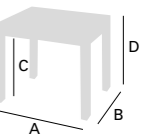

# Menta

Mesa Extensible

Mesa Menta. 110 x 70 cm / Tapa Cristal Blanco Óptico / Chasis y Patas Metálico Blanco - Silla Eli. Chasis Blanco / Romer Ceniza

Mesa Menta. 110 x 70 cm / Tapa Cerámico roca / Chasis y Patas Metálico Blanco