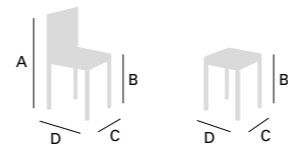

# Lira

Silla y Taburete - Chasis madera

Silla Lira. Chasis Cerezo / Anea

B. Lira 45. Chasis Cerezo / Anea

MODELO	REF	DIMENSIONES				ACABADOS ASIENTOS						COLOR DE CHASIS			EMBALAJE			
		Ref	A	B	C	D	Serie 1		Serie 2		Serie 3		Blanco	Cerezo	Natural	Cajas	M <sup>3</sup>	Kg
						Barniz	Lacado	Barniz	Lacado	Barniz	Lacado							
S. LIRA	235	58	45	43	47,5	82	92	82	92	88	98	x	x	x	2	0,185	14	
B. LIRA 45	236	x	45	33,5	33,5	66	74	66	74	72	80	x	x	x	2	0,073	10	