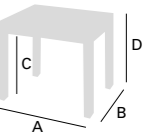

REF	DIMENSIONES							TIPOS DE TAPA				EMBALAJE		
Ref	Tipo	Cerrada	Abierta	A	B	C	D	Laminado	Cristal G1	Cristal G2	Cerámico	Cajas	M³	Kg
65002	Libro	70 x 35	70 x 70	545	221	620	770	181	-	-	-	1ud	0,06	17
65102	Libro	80 x 40	80 x 80	645	260	220	770	194	-	-	-	1ud	0,072	21
65202	libro	90 x 40	90 x 80	645	260	620	770	201	-	-	-	1ud	0,087	22
63202	Ext.	100 x 60	157 x 60	710	402	620	770	288	-	-	-	1ud	0,014	28
63402	Ext.	110 x 70	167 x 70	810	500	220	770	298	-	-	-	1ud	0,142	32
63602	Ext.	130 x 80	187 x 70	1000	600	620	770	344	-	-	-	1ud	0,198	40

ACABADOS

Chasis	Patas	Tapa Laminado	Tapa Cristal G1	Tapa Cristal G2	Tapa Cerámico	Extensibles	Cajón	Cubertero
Laminado	Metálico	Laminado	No disponible	No disponible	No disponible	G.T. Laminado	Laminado	Sin cubertero
Blanco, Cerezo o Natural	Plata	Blanco, Cerezo o Natural	-	-	-	Blanco, Cerezo o Natural	-	-