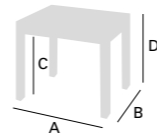

# Parma

Mesa Extensible Alas  
Mesa Libro

**Mesa Parma.**  
110 x 70 cm  
Tapa, Chasis y Patas Cerezo

**Mesa Parma Libro.**  
90 x 40 cm  
Tapa, Chasis y Patas Cerezo

REF	DIMENSIONES							TIPOS DE TAPA				EMBALAJE			
	Ref	Tipo	Cerrada	Abierta	A	B	C	D	Laminado	Cristal G1	Cristal G2	Cerámico	Cajas	M³	Kg
65045	Libro	70 x 35	70 x 70	545	221	620	770	181	-	-	-	-	1ud	0,06	17
65145	Libro	80 x 40	80 x 80	645	260	220	770	194	-	-	-	-	1ud	0,072	21
65245	libro	90 x 40	90 x 80	645	260	620	770	201	-	-	-	-	1ud	0,087	22
63240	Ext.	100 x 60	157 x 60	710	402	620	770	288	-	-	-	-	1ud	0,014	28
63440	Ext.	110 x 70	167 x 70	810	500	220	770	298	-	-	-	-	1ud	0,142	32
63640	Ext.	130 x 80	187 x 70	1000	600	620	770	344	-	-	-	-	1ud	0,198	40