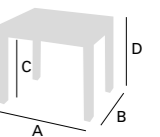

REF	DIMENSIONES						TIPOS DE TAPA				EMBALAJE		
	Cerrada	Abierta	A	B	C	D	Laminado	Cristal G1	Cristal G2	Cerámico	Cajas	M³	Kg
60460	90 x 45	90 x 75	780	330	670	750	312	347	392	-	1ud	0,069	28
60560	100 x 45	100 x 75	880	330	670	750	329	374	419	-	1ud	0,077	26
60660	110 x 45	110 x 75	980	330	670	750	340	395	440	-	1ud	0,085	32
60760	100 x 50	100 x 80	880	380	670	750	332	379	424	-	1ud	0,077	30

ACABADOS

Chasis	Patas	Tapa Laminado	Tapa Cristal G1	Tapa Cristal G2	Tapa Cerámico	Extensibles	Cajón	Cubertero
Metálico	Metálico	Laminado	Cristal G1	Cristal G2	No disponible	Laminado	Sin cajón	Sin cubertero
Plata	Blanco o Plata Opción Altura especial + 36 puntos	Todos: Aluminio, Blanco, Cemento, Fresno, Marmol, Roble, Roble Gris, Roble S, Olmo, Gris Suave y Gris Salera	Todos: Blanco óptico y negro	Todos: Arena, Visón, Rojo, Kiwi, Mandarina, Berenjena y Plata	-	- Tapa laminado: mismo laminado - Tapa cristal: Blanco o Aluminio	-	-