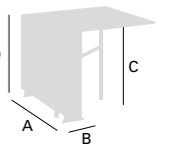

REF	DIMENSIONES						TIPOS DE TAPA				EMBALAJE		
	Cerrada	Semi / Abierta	A	B	C	D	Laminado	Cristal G1	Cristal G2	Cerámico	Cajas	M³	Kg
69641	79 x 20	79 x 83/79 x150	790	200	750	770	223	-	-	-	1ud	0,108	25
ACABADOS													
Chasis	Patas	Tapa Laminado	Tapa Cristal G1	Tapa Cristal G2	Tapa Cerámico	Extensibles	Cajón	Cubertero					
Metálico	Laminado	Laminado	No disponible	No disponible	No disponible	Laminado	Sin cajón	Sin cubertero					
Plata	Blanco, Cerezo y Roble S	Blanco, Cerezo y Roble S	-	-	-	Blanco, Cerezo y Roble S	-	-