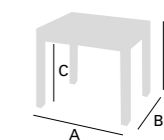

REF	DIMENSIONES						TIPOS DE TAPA				EMBALAJE		
	Cerrada	Abierta	A	B	C	D	Laminado	Cristal G1	Cristal G2	Cerámico	Cajas	M³	Kg
62045	100 x 60	160 x 60	884	482	630	770	349	410	455	-	1ud	0,134	37
62140	110 x 70	170 x 70	984	582	630	770	360	433	478	-	1ud	0,169	41

ACABADOS

Chasis	Patas	Tapa Laminado	Tapa Cristal G1	Tapa Cristal G2	Tapa Cerámico	Extensibles	Cajón	Cubertero
Laminado	Metálico	Laminado	Cristal G1	Cristal G2	No disponible	G.A. Laminado	Laminado	Cubertero opcional
Blanco, Negro y Aluminio	Blanco, Plata o Negro Opción Altura especial + 36 puntos	Todos: Aluminio, Blanco, Cemento, Fresno, Marmol, Roble, Roble Gris, Roble S, Olmo, Gris Suave y Gris Salera	Todos: Blanco óptico y negro	Todos: Arena, Visón, Rojo, Kiwi, Mandarina, Berenjena y plata	-	- Tapa laminado: mismo laminado - Tapa cristal y Tapa cerámico: Blanco o Aluminio	Mismo color que tapa, con freno Guía cajón con freno	+ 16 puntos