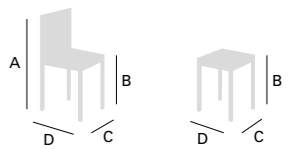

# Maite

Silla y Taburete - Chasis madera

Silla Maite. Chasis Cerezo / Tablilla Cerezo

B. Maite 45. Chasis Cerezo / Tablilla Cerezo

MODELO	REF	DIMENSIONES				ACABADOS ASIENTOS						COLOR DE CHASIS			EMBALAJE			
		Ref	A	B	C	D	Serie 1		Serie 2		Serie 3		Blanco	Cerezo	Natural	Cajas	M <sup>3</sup>	Kg
						Barniz	Lacado	Barniz	Lacado	Barniz	Lacado							
S. MAITE	230	86	45	41	44	82	92	82	92	88	98	x	x	x	2	0,185	14	
B. MAITE 45	231	x	45	34	34	66	74	66	74	72	80	x	x	x	2	0,073	10	