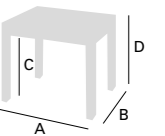

REF	DIMENSIONES						TIPOS DE TAPA				EMBALAJE		
	Cerrada	Abierta	A	B	C	D	Laminado	Cristal G1	Cristal G2	Cerámico	Cajas	M³	Kg
66945	100 x 50	160 x 50	890	390	630	770	316	361	406	-	1ud	0,120	30
67045	100 x 60	160 x 60	890	490	630	770	345	399	444	-	1ud	0,134	34
67140	110 x 70	170 x 70	974	574	630	770	371	437	482	-	1ud	0,169	42
67240	120 x 80	180 x 80	1074	674	630	770	391	469	514	-	1ud	0,2	47

ACABADOS

Chasis	Patas	Tapa laminado	Tapa Cristal G1	Tapa Cristal G2	Tapa Cerámico	Extensibles	Cajón	Cubertero
Laminado	Metálico	Laminado	Cristal G1	Cristal G2	No disponible	G.A. Laminado	Texturizado	Cubertero opcional
Blanco o Aluminio	Blanco, Plata o negro Opción Altura especial + 36 puntos	Todos: Aluminio, Blanco, Cemento, Fresno, Marmol, Roble, Roble Gris, Roble S, Olmo, Gris Suave y Gris Salera	Todos: Blanco óptico y Negro	Todos: Arena, Visón, Rojo, Kiwi, Mandarina, Berenjena y Plata	-	- Tapa laminado: mismo laminado - Tapa cristal: Blanco o Aluminio	Todos: Negro, Blanco, Arena, Visón, Berenjena, Mandarina, Kiwi, Rojo y Plata	+16 puntos