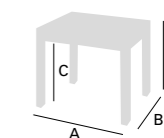

REF	DIMENSIONES						TIPOS DE TAPA				EMBALAJE		
	Cerrada	Abierta	A	B	C	D	Laminado	Cristal G1	Cristal G2	Cerámico	Cajas	M³	Kg
44545	100 x 50	-	890	390	630	750	145	190	235	-	1ud	0,094	20
44145	100 x 60	-	890	490	630	750	150	204	249	-	1ud	0,109	23
44340	110 x 70	-	974	574	630	750	160	226	271	-	1ud	0,139	26
44440	120 x 80	-	1074	674	630	750	180	258	303	-	1ud	0,164	28

ACABADOS

Chasis	Patas	Tapa Laminado	Tapa Cristal G1	Tapa Cristal G2	Tapa Cerámico	Extensibles	Cajón	Cubertero
Laminado	Metálico	Laminado	Cristal G1	Cristal G2	No disponible	Fija	Sin cajón	Sin cubertero
Blanco, Aluminio o Negro	Blanco, Plata o Negro Opción Altura especial + 36 puntos	Todos: Aluminio, Blanco, Cemento, Fresno, Marmol, Roble, Roble Gris, Roble S, Olmo, Gris Suave y Gris Salera	Todos: Blanco óptico y Negro	Todos: Arena, Visón, Rojo, Kiwi, Mandarina, Berenjena y Plata	-	-	-	-