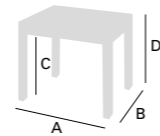

REF	DIMENSIONES						TIPOS DE TAPA				EMBALAJE		
	Cerrada	Abierta	A	B	C	D	Laminado	Cristal G1	Cristal G2	Cerámico	Cajas	M³	Kg
67945	100 x 50	-	890	390	630	750	182	227	272	-	1ud	0,094	20
68045	100 x 60	-	890	490	630	750	198	252	297	414	1ud	0,114	22
68140	110 x 70	-	974	574	630	750	210	276	321	535	1ud	0,144	27
68240	120 x 80	-	1074	674	630	750	220	298	343	576	1ud	0,17	37

ACABADOS

Chasis	Patas	Tapa Laminado	Tapa Cristal G1	Tapa Cristal G2	Tapa Cerámico	Extensibles	Cajón	Cubertero
Laminado	Metálico	Laminado	Cristal G1	Cristal G2	Cerámico	Fija	Laminado o texturizado	Cubertero opcional
Blanco o Aluminio	Blanco, Plata o negro Opción Altura especial + 36 puntos	Todos: Aluminio, Blanco, Cemento, Fresno, Marmol, Roble, Roble Gris, Roble S., Olmo, Gris Suave y Gris Salera	Todos: Blanco óptico y Negro	Todos: Arena, Visón, Rojo, Kiwi, Mandarina, Berenjena y Plata	Todos: Ceniza, Humo, Kalos, Neu y Roca	-	Blanco o Aluminio	+16 puntos