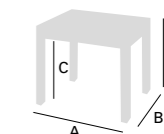

REF	Tipo	DIMENSIONES						TIPOS DE TAPA			EMBALAJE			
		Cerrada	Abierta	A	B	C	D	Laminado	Cristal G1	Cristal G2	Cerámico	Cajas	M³	Kg
61245	Libro	80 x 40	80 x 80	690	295	630	770	187	212	257	-	1ud	0,082	22
61345	Libro	90 x 45	90 x 90	775	320	630	770	197	229	274	-	1ud	0,1	25
60945	Ext.	100 x 50	160 x 50	890	390	630	770	261	306	351	-	1ud	0,115	27
61045	Ext.	100 x 60	160 x 60	890	490	630	770	267	321	366	-	1ud	0,13	32
61140	Ext.	110 x 70	170 x 70	974	574	630	770	280	346	391	-	1ud	0,164	40

ACABADOS

Chasis	Patas	Tapa Laminado	Tapa Cristal G1	Tapa Cristal G2	Tapa Cerámico	Extensibles	Cajón	Cubtertero
Laminado	Metálico	Laminado	Cristal G1	Cristal G2	No disponible	G.T. Laminado	Texturizado	Cubtertero
Blanco o Aluminio	Blanco, Plata o Negro Opción Altura especial + 36 puntos	Todos: Aluminio, Blanco, Cemento, Fresno, Marmol, Roble, Roble Gris, Roble S, Olmo, Gris Suave y Gris Salera	Todos: Blanco óptico y negro	Todos: Arena, Visón, Rojo, Kiwi, Mandarina, Berenjena y Plata	-	- Tapa laminado: mismo laminado - Tapa cristal: Blanco o Aluminio	Todos: Negro, Blanco, Arena, Visón, Berenjena, Mandarina, Kiwi, Rojo y Plata	Cubtertero integrado