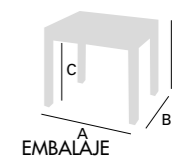

# Leire

Mesa Fija

Mesa Leire. 110 x 70 cm. / Tapa Cristal blanco Óptico / Chasis y Patas Metálico Negro - Silla Vega. Chasis Negro / Tapizado Maglia Ash

Mesa Leire. 110 x 70 cm / Tapa Laminado Roble / Chasis y Patas Metálico Blanco  
Silla Leo. Chasis Blanco / Tapizado Romer Piedra