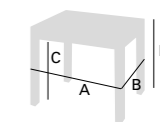

REF	DIMENSIONES						TIPOS DE TAPA				EMBALAJE		
	Cerrada	Abierta	A	B	C	D	Laminado	Cristal G1	Cristal G2	Cerámico	Cajas	M³	Kg
21000	100 x 60	-	825	425	675	760	311	365	410	527	1ud	0,114	26
21100	110 x 70	-	925	525	675	760	327	393	438	652	1ud	0,144	32
21200	120 x 80	-	1025	625	675	760	344	422	467	700	1ud	0,17	37

ACABADOS

Chasis	Patas	Tapa Laminado		Tapa Cristal G1	Tapa Cristal G2	Tapa Cerámico	Extensibles	Cajón	Cubertero
Madera natural	Madera natural	Canto Recto	Canto Biselado	Cristal G1	Cristal G2	Cerámico	Fija	Sin cajón	Sin cubertero
Blanco, Cerezo o Natural	Blanco, Cerezo o Natural	Todos: Aluminio, Blanco, Cemento, Fresno, Marmol, Roble, Roble Gris, Roble S, Olmo, Gris Suave y Gris Salera		Todos: Blanco óptico y Negro	Todos: Arena, Visón, Rojo, Kiwi, Mandarina, Berenjena y Plata	Todos: Ceniza, Humo, Kalos, Neu y Roca	-	-	-