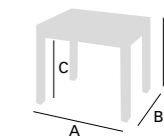

# Noa

Mesa Libro

Mesa Noa Libro.

110 x 70 cm / Tapa y Cajón Cristal Blanco Óptico  
/ Chasis Laminado Blanco / Patas Metálico Blanco

Mesa Noa Libro.

90 x 45 cm / Tapa y Cajón Laminado Roble Gris  
/ Chasis Laminado Aluminio / Patas Metálico Plata