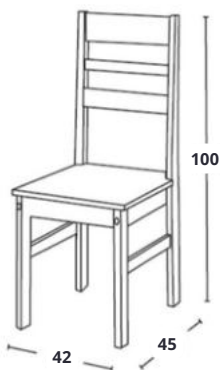

Estructura en madera .