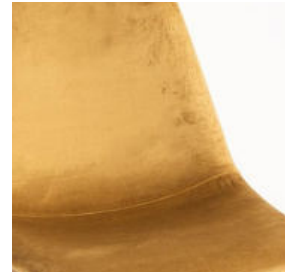

SILLA COMEDOR MODELO CÓRDOBA
MOSTAZA VELVET.

INTERIOR

Consulta Stock

Características

Esta silla se integra armoniosamente en cualquier comedor.

Patas metálicas pintadas con acabado en color negro.

Características más importantes:

Disponible en dos colores de tejido Velvet.

.Gris

.Mostaza

Patas metálicas negras.

Medidas Totales : Ancho 44,5 cm - Fondo 49,5 cm - Alto 89 cm

Altura suelo al asiento 48 cm

Medidas:

- Fondo: 51'5 cm.
- Ancho: 43 cm.
- Alto: 85 cm.
- Altura del asiento: 46 cm

Colores disponibles :

Gris

Mostaza

Ficha técnica

Cojín No

Material asiento Tela

Material estructura Acero reforzado

Estilos Boho, Vintage

Apilable No

Ideal para Bar, Comedor, Dormitorio

Uso Doméstico, Profesional