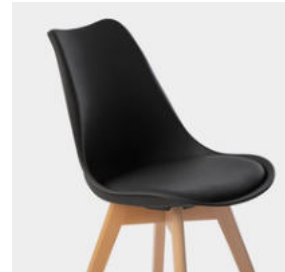

Colores disponibles:

Simil piel blanco   Simil piel negro

Ancho: 480 mm.

Profundo: 540 mm.

Alto: 840 mm.

Peso: 4,8 Kg.

Materiales: Polipropileno /
Madera de haya.

Colores disponibles: Blanco / Haya.
Gris / Haya.
Negro / Haya.