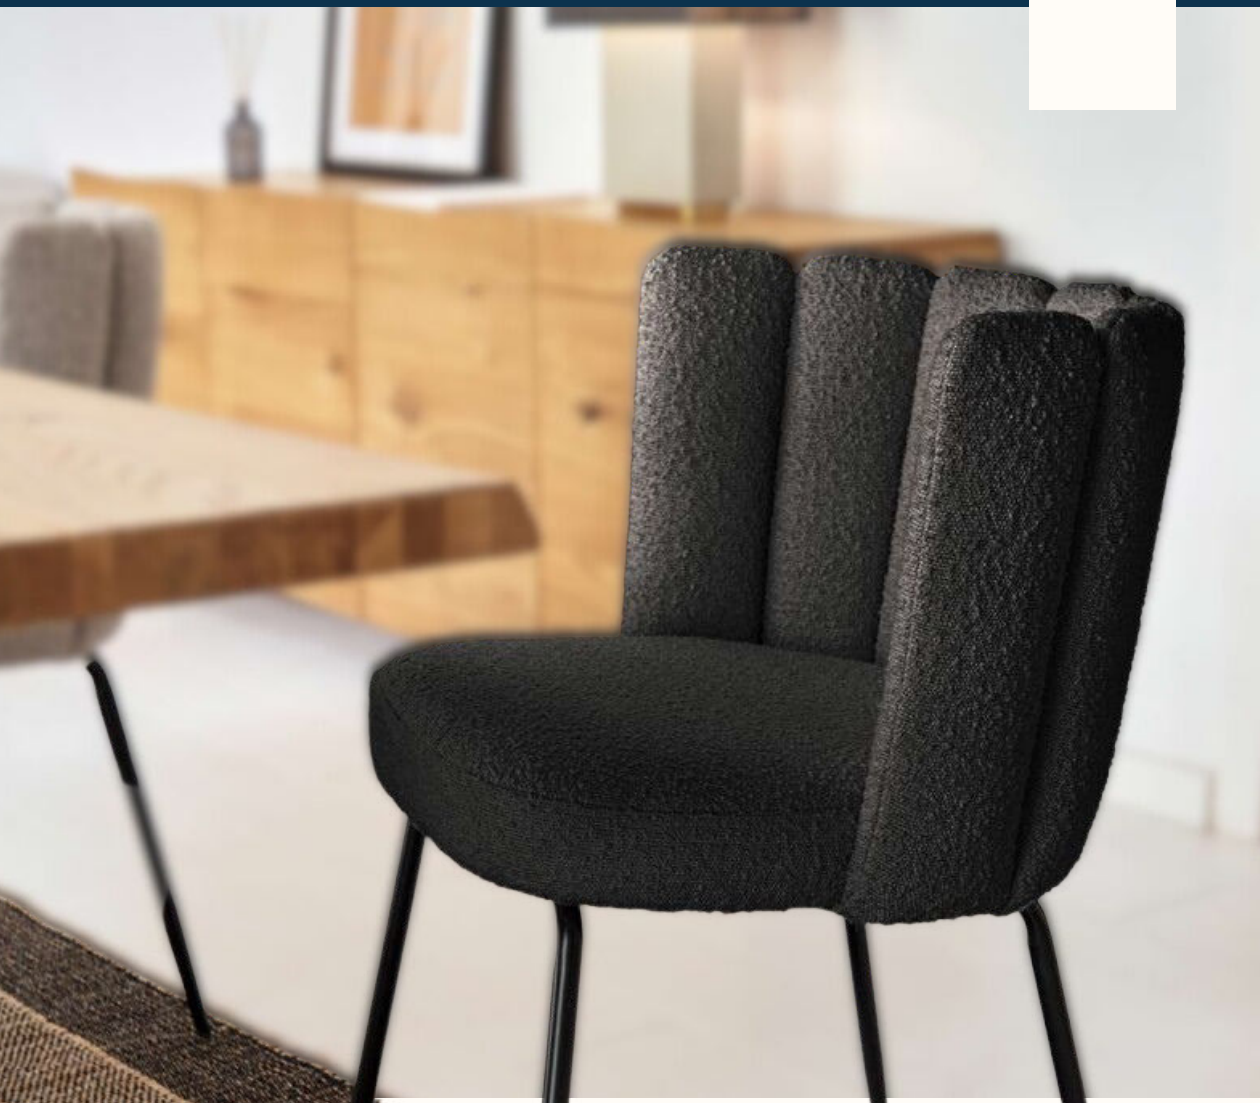

SILLAS
INTERIOR

INTERIOR DE SILLAS CATÁLOGO - 2023/2024

SILLA *Tulip.*

La silla de comedor Marlene es de esas sillas que una vez sentado, no te importaría que la sobremesa se alargará más, y más, y más...

Con unas medidas generosas, su asiento y su respaldo te envuelven proporcionando el apoyo perfecto para tu espalda y tus piernas. Una postura descansada y cómoda que se complementa con tejidos de tacto suave, agradable, y una estructura inferior metálica, muy rígida y con múltiples acabados para que puedas elegir tu silla ideal.