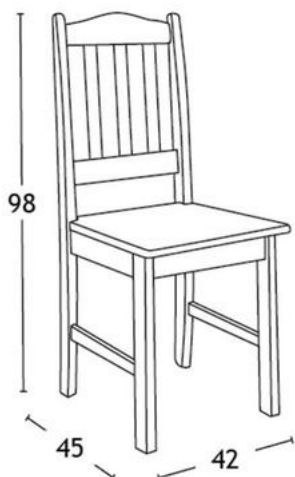

## Información de producto

Dimensiones del producto	45 x 42 x 100 cm; 16 kilogramos
Material	Pino
Características especiales	SEGURO
Peso del producto	16 kg
Estilo	Moderno
Requiere montaje	No
Forma	Rectangular
Dimensiones del producto: largo x ancho x alto	45 x 42 x 100 centímetros

## Características

Fabricado en Madera Maciza de Pino, estilo Rustico para un mueble bonito y resistente  
Asiento de Madera Resistente.

Color Miel o Nogal en el que se aprecia la veta de la madera

Mesa de 120 Cm a Juego ,combina perfectamente con el resto de muebles de la misma serie  
MEDIDAS: ALTO 98 CM, ANCHO 42 CM , FONDO 45 CM