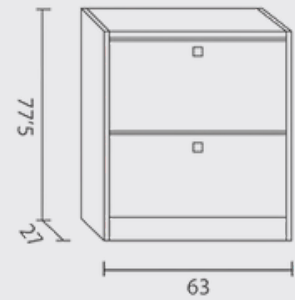

ZAPATERO

TABAC DOBLE

ZAPATERO

Zapatero 2 trampones Tabac Blanco
TB-51404

80 x 110 x 23 cm. (ALTO x ANCHO x
PROF.)

(No incluye trasera)

24 a 27 pares

Pino macizo

Color Blanco Lavado

TABAC

Zapatero Tabac P.

. Zapatero LACADO, con 2 trampones para optimizar el espacio. En color blanco lavado en pino.

Descripción

 80X63 X 27 CM.
(ALTO X ANCHO X PROF.)

 MADERA DE PINO

80 x 63 x 27 cm.
(ALTO x ANCHO x PROF.)