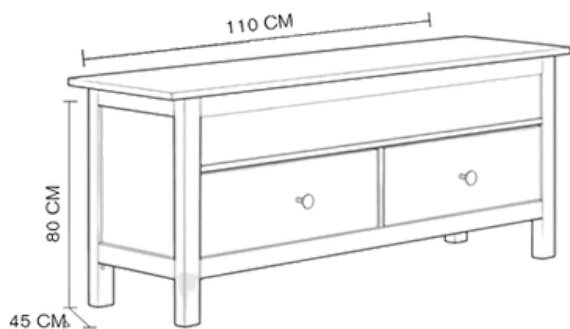

TABAC CATALOG

Modelo. TV

Details:

 187 X 88 X 42 CM. (ALTO X ANCHO X PROF.)

 MADERA DE PINO

TABAC

Mesa TV Tabac

Mueble de televisión multifuncional se puede utilizar también como asiento junto a la ventana con cojines en la parte superior. Además, utilícelo en un dormitorio para almacenamiento adicional o en una oficina en el hogar para colocar sus impresoras encima y organizar sus suministros de oficina. ¡Muchas posibilidades!

Muebles realizado en madera de pino con dos cajones con acabado en color blanco lavado donde se ve la veta de la madera

 110 X 80 X 45 CM

 MADERA DE PINO

TABAC

VITRIN Maderadel pNino A TABAC

Acaboblanco lacado

La vitrina es alta donde podrás colocar la vajilla, el textil del hogar, multitud de accesorios decorativos.

Cuenta con dos puertas ciegas en la parte inferior, dos amplios cajones en la parte central y dos puertas de cristal con baldas en la parte superior.