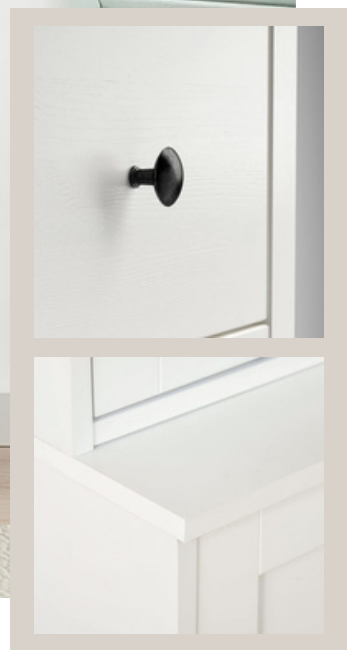

TABAC CATALOG

Modelo. TV

Details:

 187 X 88 X 42 CM. (ALTO X ANCHO X PROF.)

 MADERA DE PINO

TABAC

Mesa TV Tabac

Mueble de televisión multifuncional se puede utilizar también como asiento junto a la ventana con cojines en la parte superior. Además, utilícelo en un dormitorio para almacenamiento adicional o en una oficina en el hogar para colocar sus impresoras encima y organizar sus suministros de oficina. ¡Muchas posibilidades!

Muebles realizado en madera de pino con dos cajones con acabado en color blanco lavado donde se ve la veta de la madera

 110 X 80 X 45 CM

 MADERA DE PINO

TABAC

VITRIN Maderadel pNino A TABAC

Acaboblanco lacado

Acaboblanco lacado

Vitrina Tabac

Esta preciosa vitrina es un mueble de salón-comedor imprescindible en tu hogar. Un diseño moderno en el estilo combinando la madera blanca lacada con los tiradores negros.

La vitrina es alta donde podrás colocar la vajilla, el textil del hogar, multitud de accesorios decorativos.

Cuenta con dos puertas ciegas en la parte inferior, dos amplios cajones en la parte central y dos puertas de cristal con baldas en la parte superior.