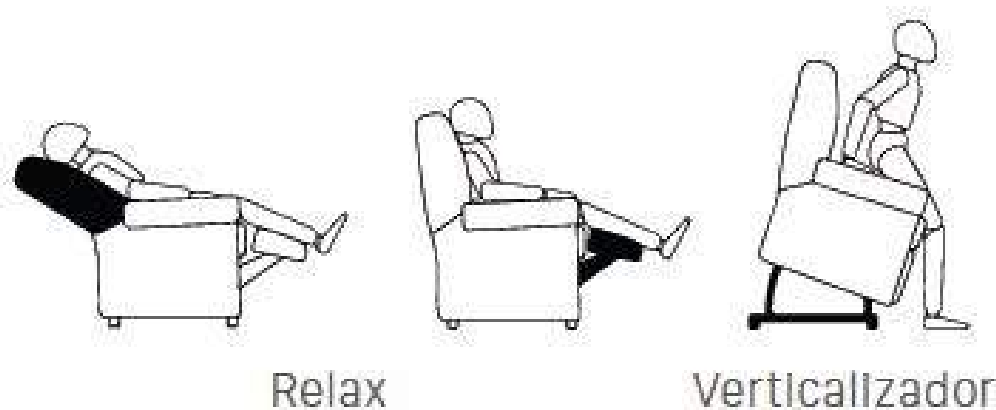

BUTACA RELAX TRADE OREJERO

TRADE OREJERO

1 PLAZAS

SILLÓN RELAX LEVANTAPERSONAS EN TELA MODELO TRADE OREJERO POLIPIEL MARRÓN CHOCOLATE.

El sillón Relax Modelo Trade Orejero es un sillón eléctrico de moderno y elegante diseño que dispone de función Levantapersonas, por lo que resultará ideal para personas convalecientes, de escasa movilidad o en procesos de recuperación ya que gracias a su mecanismo elevador, les permitirá incorporarse si apenas esfuerzo con tan solo accionar un botón.

Para controlar la función Levantapersonas, el sillón dispone de un mando de control Lift.

Sillón Relax con mecanismo eléctrico.

Función extensión y Levantapersonas.

Mando de control Lift.

Este modelo de sillón cuenta con un llamativo respaldo orejero y un elegante tapizado en Tela tapizado en simil piel color chocolate.

Características:

- Medidas: 70 x 77 x 102 cm.

- Peso: 38,7 kg.

Colores disponibles :

Bali gris pearl

Bali gris marengo

Símil piel
chocolate