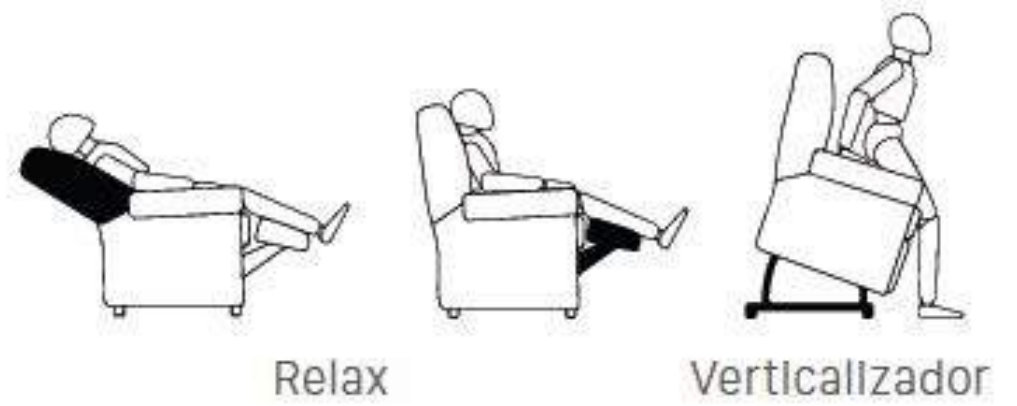

BUTACA RELAX TRADE OREJERO

TRADE OREJERO

1 PLAZAS

RELAX TRADE OREJERO ELEVADOR TEJIDO BALI GRIS PEARL.

Sillón relax elevador modelo Trade.
Mecanismo eléctrico.
Accionado por mando.
Función extensión y levantapersonas.
Respaldo orejero.
Tapizado en tejido Bali gris pearl.

Características:

- Medidas: 70 x 77 x 102 cm.
- Peso: 38,7 kg.

Colores disponibles :

Bali gris pearl

Bali gris marengo

Simil piel
chocolate